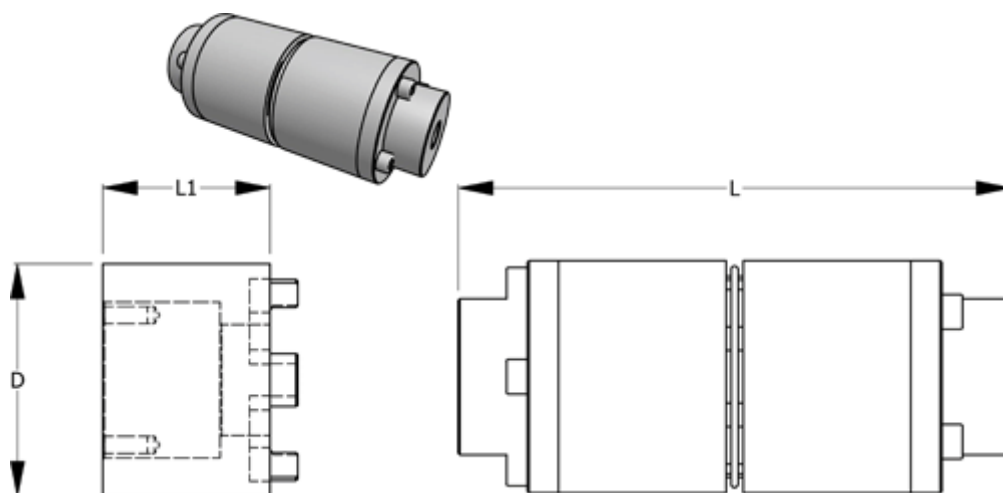

Varenummer: 3301112113
Beskrivelse: Normex Mellemstykke 113 for type H str. 112
længde 70 mm

Mål

D = 112
L = 260
L1 = 70